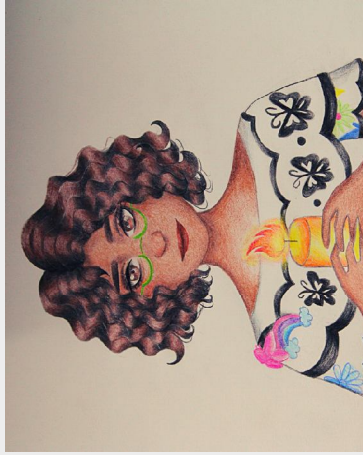

OBRA SELECIONADAS

MARIA EDUARDA AGUIAR - M. CHAGAS
Mirabel
Desenho em papel A4