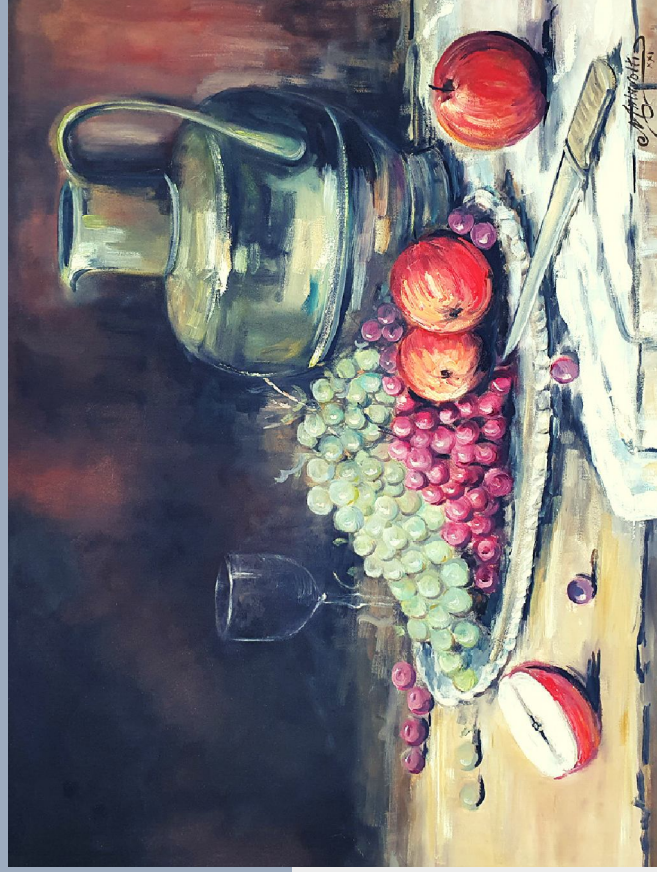

OBRAS SELECIONADAS

MAL VOTI - JOSÉ MÁRCIO QUAGGIO
Natura Morta
Pintura, 70cm x 100cm